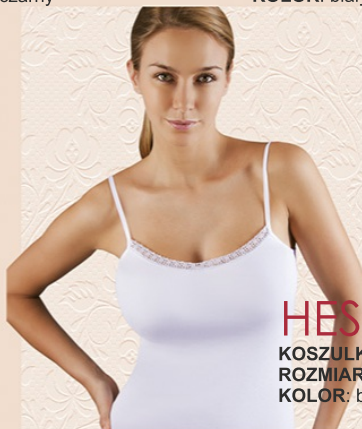

HESI

KOSZULKA, sur. BAWĘŁNA
ROZMIAR: S, M, L, XL, XXL, 3XL
KOLOR: biały, czarny